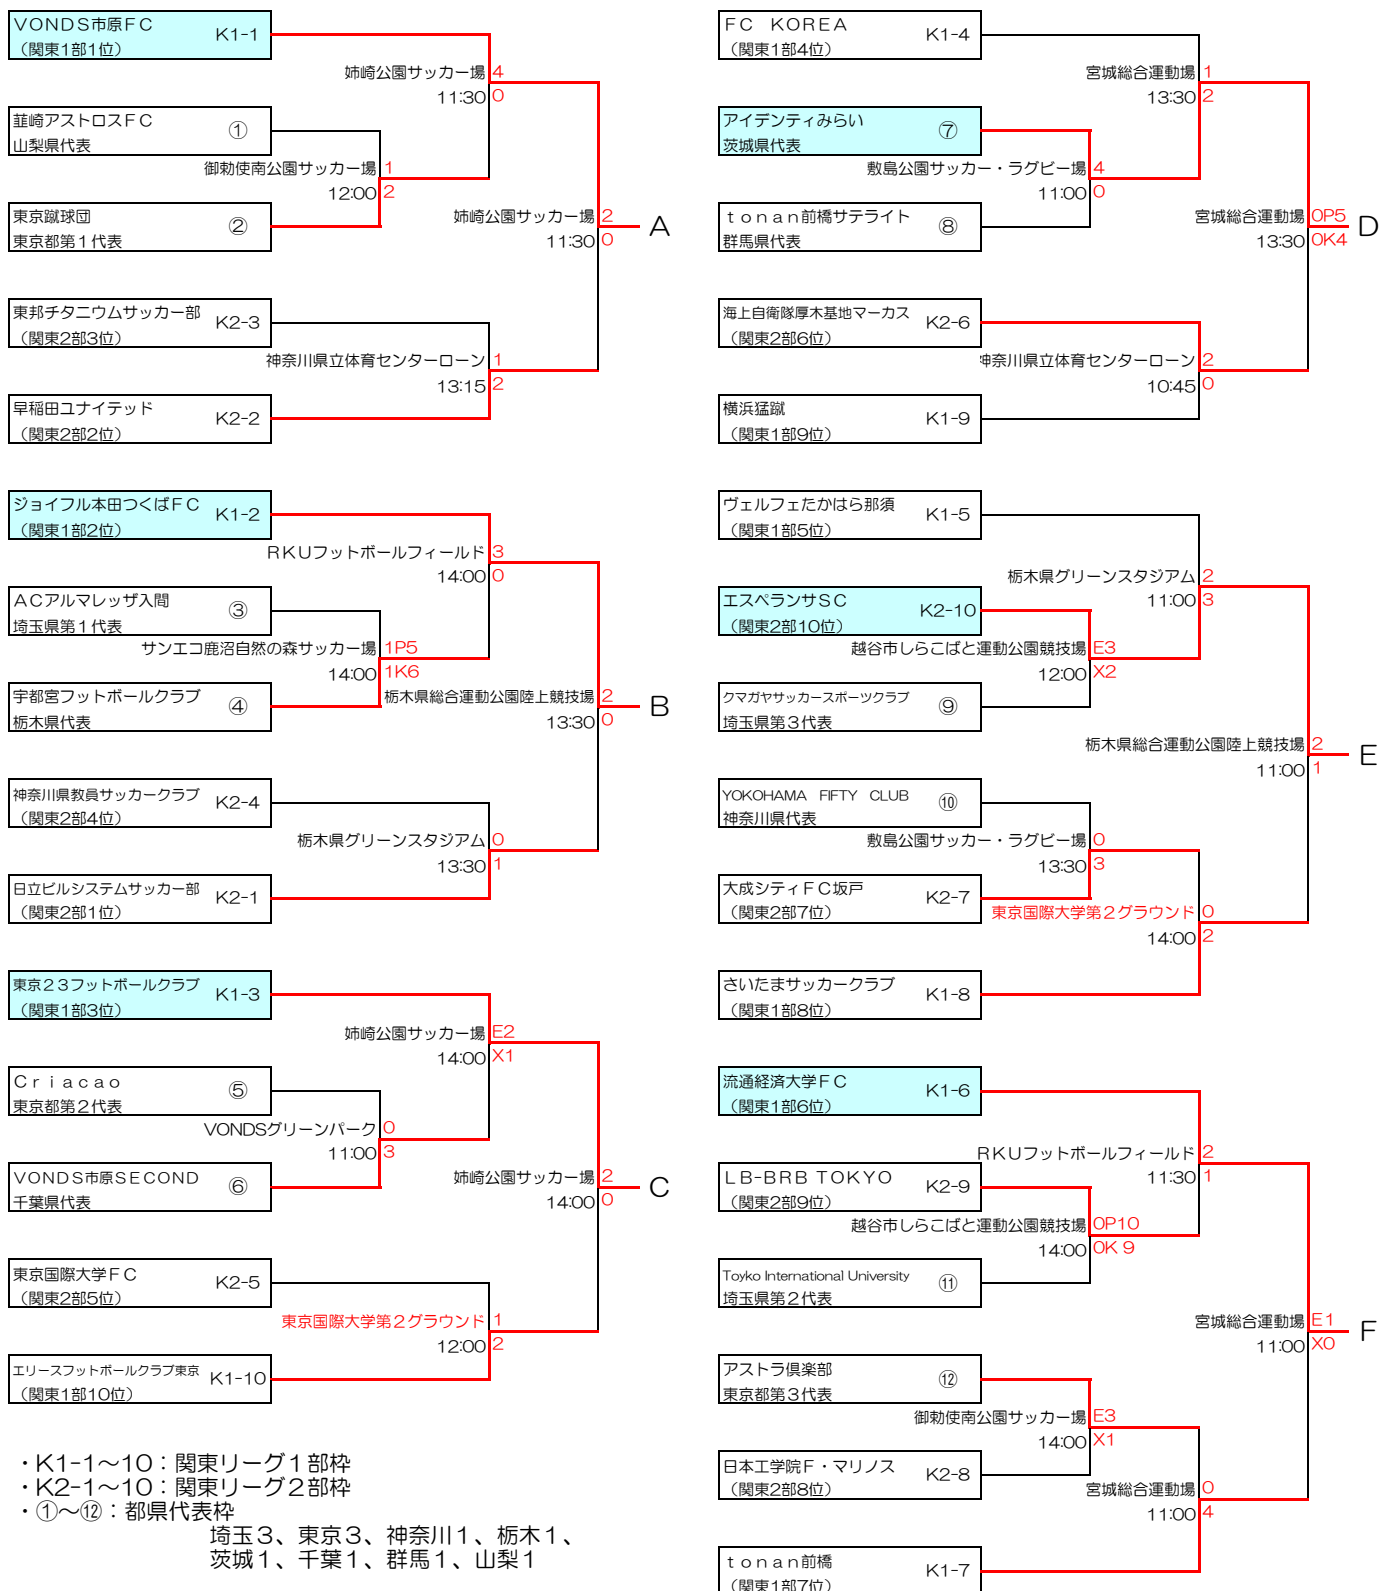

第52回（平成28年度）全国社会人サッカー選手権大会 関東予選 組合せ

2016年6月19日
関東社会人サッカー連盟

6月5日 6月12日 6月19日

6月5日 6月12日 6月19日

- ・ K1-1～10：関東リーグ1部枠
 - ・ K2-1～10：関東リーグ2部枠
 - ・ ①～⑫：都県代表枠
- 埼玉3、東京3、神奈川1、栃木1、
茨城1、千葉1、群馬1、山梨1

試合開始時間（原則として）

1会場1試合の場合	13:00
1会場2試合の場合	第1試合 12:00 第2試合 14:00